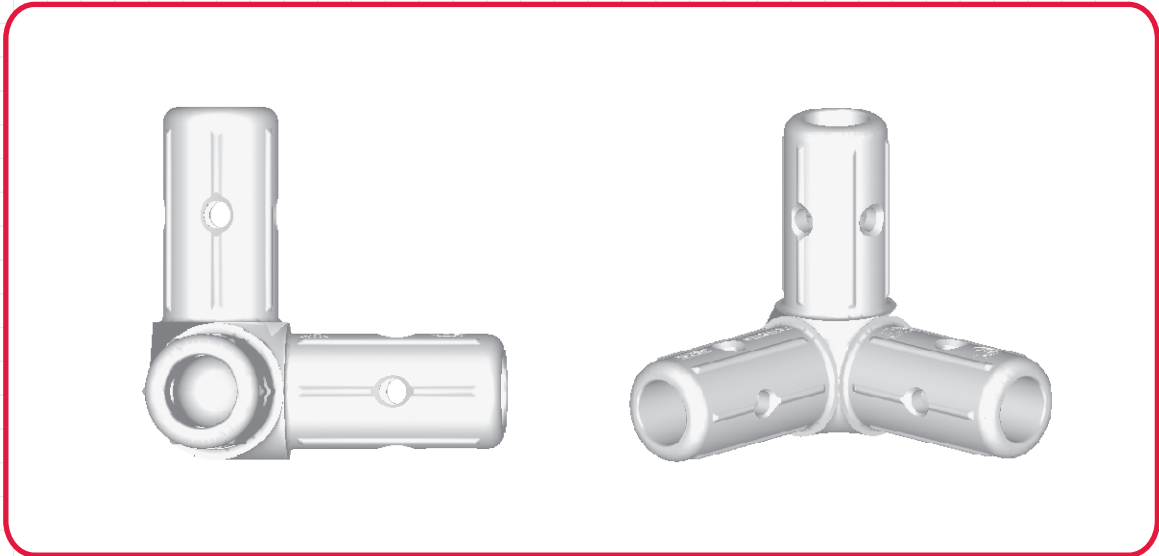

## 25mm 3 Way Piece Round Profile

<b>Product Name</b>	3 Way piece
<b>Product Code</b>	25r-3-90
<b>Tube Size</b>	25mm
<b>Subtract</b>	25mm
<b>Packed Qty</b>	4 / 12 / 30 / 200 units
<b>Colours</b>	Aluminium Grey <span style="display: inline-block; width: 15px; height: 15px; background-color: #cccccc; border: 1px solid black;"></span> Black <span style="display: inline-block; width: 15px; height: 15px; background-color: black; border: 1px solid black;"></span>