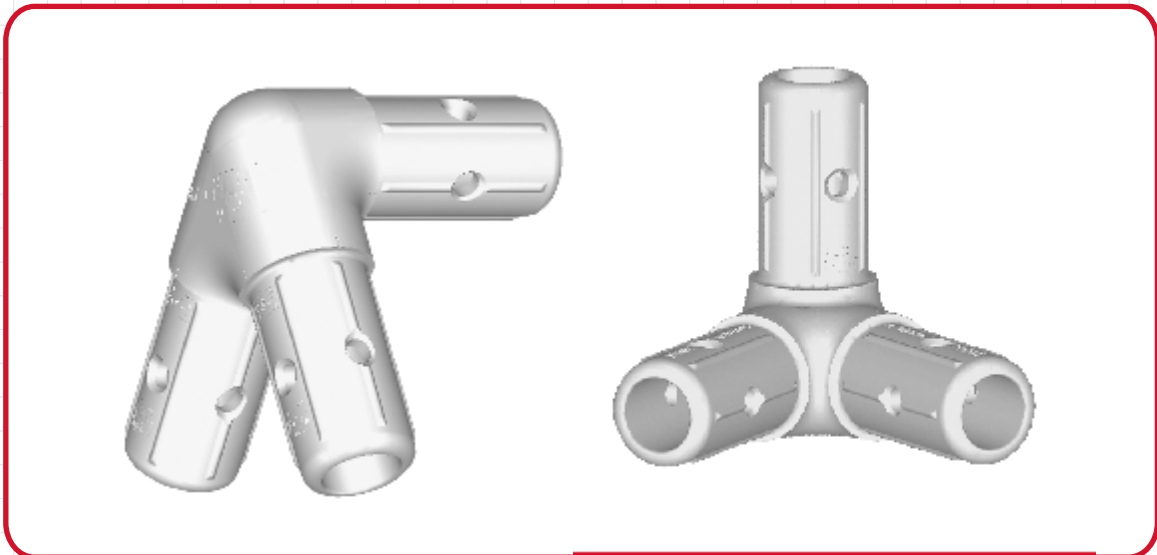

**25mm 3 Way 60° Piece**  
Round Profile

<b>Product Name</b>	3 Way 60° piece
<b>Product Code</b>	25r-3-60
<b>Tube Size</b>	25mm
<b>Subtract</b>	25mm
<b>Packed Qty</b>	4 / 12 / 30 / 200 units
<b>Colours</b>	Aluminium Grey <span style="display: inline-block; width: 15px; height: 15px; background-color: #cccccc; border: 1px solid black;"></span> Black <span style="display: inline-block; width: 15px; height: 15px; background-color: #000000; border: 1px solid black;"></span>